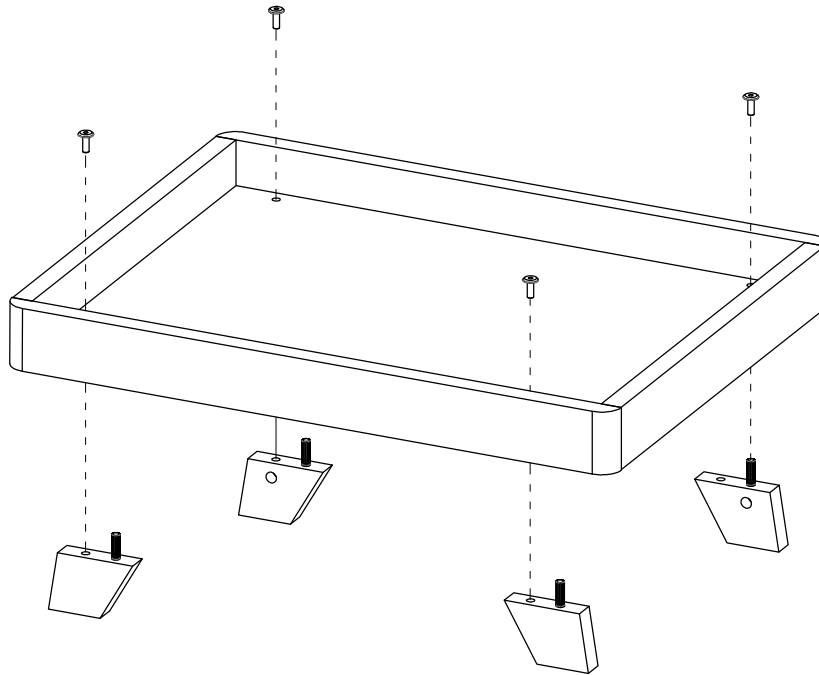

### **Instrucciones de Montaje**

**Fabricado en Valencia, España**

1.

2.

Textil:  
 Lavar a máximo 30 grados tanto funda como relleno.  
 No utilizar secadora.  
 Planchar la funda sin relleno por la cara interior a máximo 110°.  
 Madera:  
 Limpiar con un paño seco, sin productos abrasivos.